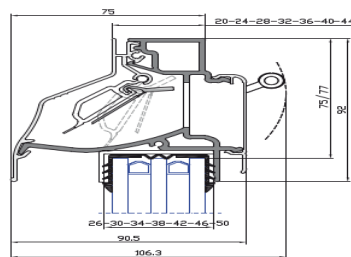

Прайс склад Київ 10.08.2024

ТИП
 Зменшення склопакета
 Товщина склопакета
 Повітряний потік

AP-75
 77 мм
 32/40/44 мм
 M-70м3/г/м (2 Па)
 L-81м3/г/м (2 Па)

Максимальна довжина 2000 мм

Розмір до (мм)	Стандартний RAL	Спеціальний RAL Двоколірний спец. Текстурований колір
1 - 500	4 450,78	4 977,66
501 - 600	4 990,09	5 516,97
601 - 700	5 530,61	6 057,49
701 - 800	6 071,13	6 598,01
801 - 900	6 611,65	7 138,53
901 - 1000	7 152,17	7 679,06
1001 - 1100	7 692,70	8 219,58
1101 - 1200	8 232,00	8 758,88
1201 - 1300	8 772,52	9 299,40
1301 - 1400	9 313,04	9 839,93
1401 - 1500	9 853,57	10 380,45
1501 - 1600	10 394,09	10 920,97
1601 - 1700	10 933,39	11 460,27
1701 - 1800	11 475,13	12 002,01
1801 - 1900	12 014,43	12 541,32
1901 - 2000	12 554,96	13 081,84

Аксесуари

Шнур управління (1000 мм) лівий або правий- 193,00
 Шток управління 1000 мм (білий або чорний) - 884,00
 Фільтр POLLUX 02 47X1000 мм- 920,00

Стандартні кольора
(матові або глянцеві)

RAL 7016
 RAL 7021
 RAL 7039
 RAL 8019
 RAL 9001
 RAL 9005
 RAL 9006