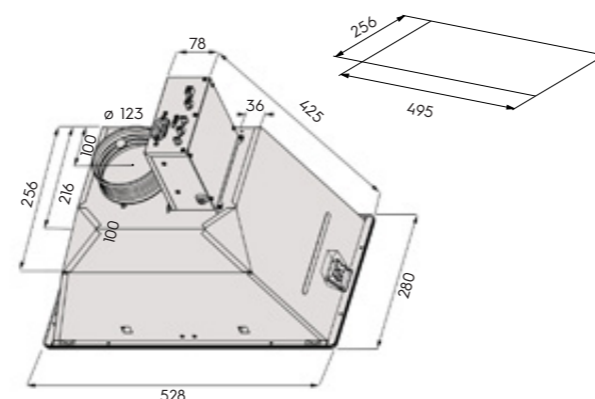

dGH-m37 RST 52 см

- вбудована
- сумісна із Savo mV-125 вентилятом з електроприводом
- кнопкова панель керування
- керує даховим вентилятором з АС-двигуном (макс. 400 W) або ЕС-двигуном (0-10V)
- сумісна з вентилятором або вент. установкою
- номінальна потужність освітлення 2 W, 2 x LED (3000 K)
- таймер
- індикатор забруднення металевого фільтра
- серія витяжок DUAL-Modular має низку спеціальних функцій, докладніше на www.savof.fi
- діаметр вихідного отвору 125 мм
- 520 x 300 x 361 мм (ширина x товщина x висота)

НОВИНКА