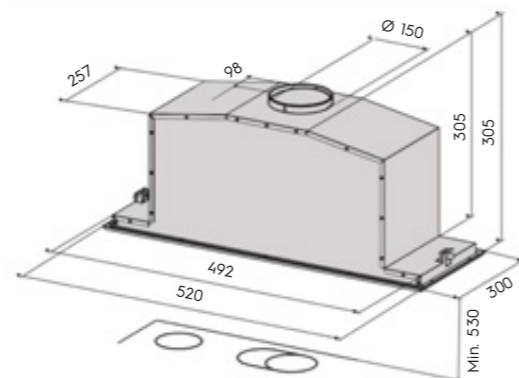

dGH-57 RST 52 см

- вбудована
- керує даховим вентилятором з АС-/ЕС-двигуном
- кнопкова панель керування
- номінальна потужність освітлення 2 W, 2 x LED (4000 K)
- таймер
- металеві миючі фільтри
- індикатори забруднення металевого фільтра
- діаметр вихідного отвору 150/125 мм
- 520 x 300 x 330 мм (ширина x товщина x висота)

НОВИНКА