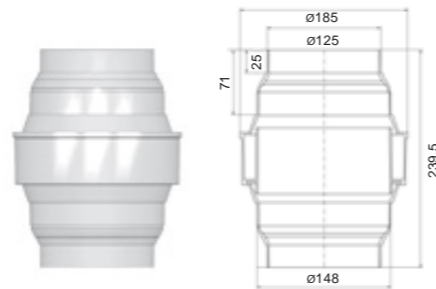

АКСЕСУАРИ

Збірник конденсату

- запобігає стіканню конденсату з каналу на плиту
- встановлюється над коміром витяжки або в безпосередній близькості від неї
- зібраний конденсат випаровується
- підходить для повітропроводів Ø 125/150 мм
- ємність 350 мл
- рекомендується до встановлення в будь-яких системах кухонних витяжок приватного будинку, як із зовнішнім двигуном (VILPE Тиха кухня), так і для системи з кухонною витяжкою із вбудованим двигуном

Код	Найменування
91101	Збірник конденсату

SENSE - кухонний сторож

Запобігає найчастішій причині пожежі в будинку.

- гарантія безпеки кухні
- бездротове з'єднання
- мобільний додаток