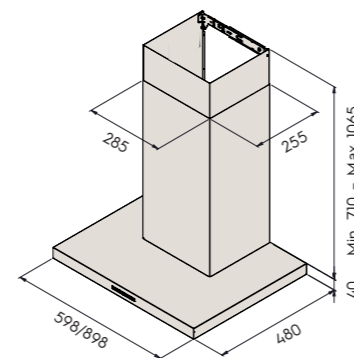

dCH-m75 60 та 90 см чорний матовий

НОВИНКА

- настінна модель
- сумісна із Savo mV-125 вентиляем з електроприводом
- керує даховим вентилятором з АС-двигуном (макс. 400 W) або ЕС-двигуном (0-10V)
- керує вентиляційною установкою (HRV) з АС- або ЕС-двигуном
- електронна панель керування
- таймер
- номінальна потужність освітлення 2,6 W, 2 x LED (4000 K)
- миючі дизайн-фільтри з нержавіючої сталі
- індикатори забруднення металевого фільтра
- серія витяжок DUAL-Modular має ряд спеціальних функцій
- діаметр вихідного отвору 125 мм
- 598/898 x 480 x 710-1065 мм (ширина x товщина x висота)

Код	Найменування
99045	dCH-m7506-B 60 см чорний матовий
99048	dCH-m7509-B 90 см чорний матовий
91360	Savo mV-125 вентиль з електроприводом
91370	Зворотній клапан 125 мм

Рекомендовані моделі вентилятора
VILPE E-190, ECO-190, FLOW ECO-125