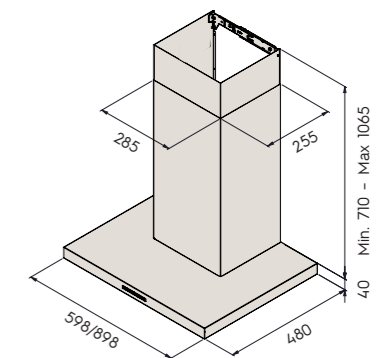

dCH-m75 60 та 90 см RST

НОВИНКА

- настінна модель
- сумісна із Savo mV-125 вентиляем з електроприводом
- керує даховим вентилятором із АС-двигуном (макс. 400 W) або ЕС-двигуном (0-10V)
- керує вентиляційною установкою (HRV) з АС- або ЕС-двигуном
- електронна панель керування
- таймер
- номінальна потужність освітлення 2,6 W, 2 x LED (4000 K)
- миючі дизайн-фільтри з нержавіючої сталі
- індикатори забруднення металевого фільтра
- серія витяжок DUAL-Modular має низку спеціальних функцій
- діаметр вихідного отвору 125 мм
- 598/898 x 480 x 710-1065 мм (ширина x товщина x висота)

Код	Найменування
99043	dCH-m7506-S 60 см RST
99046	dCH-m7509-S 90 см RST
91360	Savo mV-125 вентиль з електроприводом
91370	Зворотній клапан 125 мм

Рекомендовані моделі вентилятора
VILPE E-190, ECO-190, FLOW ECO-125