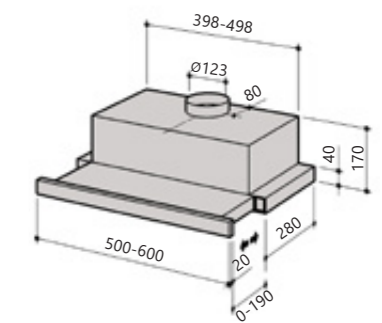

PH-26 RST 60 см* Знята з виробництва

- вбудована
- керує даховим вентилятором із АС-двигуном (макс 260 W)
- оснащена скляним козирком
- перемикання швидкостей висуванням козирка
- номінальна потужність освітлення 5 W, 2 x LED (3000 K)
- металевий фільтр, що міститься
- діаметр вихідного отвору 125 мм
- 600 x 280 (+20 мм передня панель) x 170 мм (ширина x товщина x висота)

* - витяжка знята з виробництва, у продажу до закінчення залишків на складах

Код Найменування
90617 PH-2606-S 60 см RST

Рекомендовані моделі АС-вентилятора
VILPE E-190

GH-63 RST 60 см Знята з виробництва

- вбудована
- керує даховим вентилятором із АС-двигуном (макс 260 W)
- скляний козирок, що повертається.
- сенсорне керування
- таймер
- зимовий старт
- номінальна потужність освітлення 5 W, 2 x LED (3000 K)
- металеві миючі фільтри
- індикатори забруднення металевого фільтра
- діаметр вихідного отвору 150/125 мм
- 598 x 308-348 x 342 мм (ширина x товщина x висота)
- ширина частини, що вбудовується 563 мм

Код Найменування
86633 GH-6306-S 60 см RST

Рекомендовані моделі АС-вентилятора
VILPE E-190, 220

eGH-56 RST 54 см Знята з виробництва

- вбудована
- керує даховим вентилятором із ЕС-двигуном (0-10V)
- сенсорна панель керування із вказівником швидкості
- режим ASC (автоматичний старт, керування та вимкнення)
- номінальна потужність освітлення 5 W, 2 x LED (3000 K)
- периметричний забір повітря
- металеві миючі фільтри
- індикатори забруднення металевого фільтра
- діаметр вихідного отвору 150/125 мм
- 538 x 284 x 110 мм (ширина x товщина x висота)

Код Найменування
97331 eGH-5605-S/ASC 54 см RST

Рекомендовані моделі ЕС-вентилятора
VILPE ECO-190, ECO-220, FLOW ECO-125, FLOW ECO-160