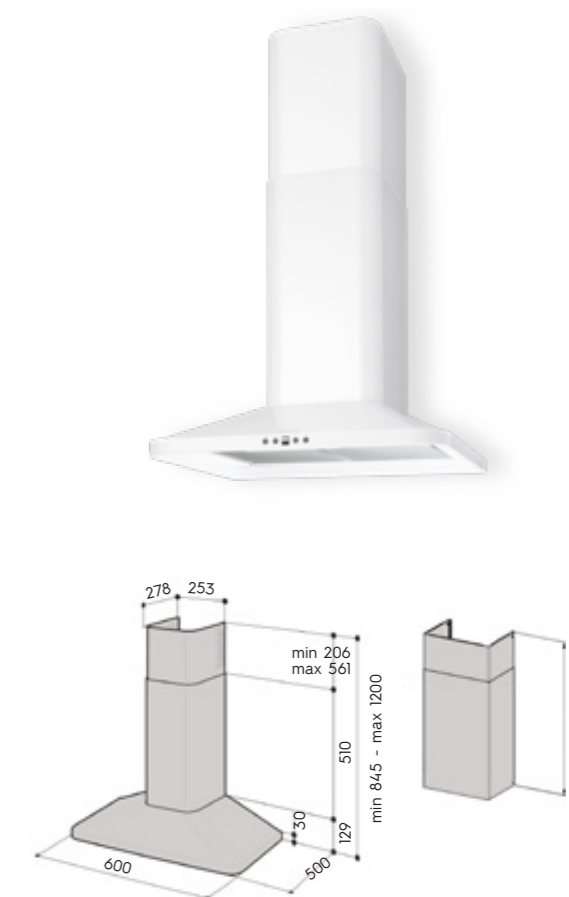

CH-52 білий 60 см

- настінна модель
- керує даховим вентилятором із АС-двигуном (макс 260 W)
- електронна панель керування із вказівником швидкості
- таймер
- зимовий старт
- номінальна потужність освітлення 5 W, 2 x LED (3000 K)
- фільтри, що миються, з нержавіючої сталі
- індикатори забруднення металевого фільтра
- діаметр вихідного отвору 150/125 мм
- 600 x 500 x 845–1200 мм (ширина x товщина x висота)
- 600 x 500 x 1650 мм (ширина x товщина x висота) з додатковим кожухом (для заміни того, що йде в комплекті, складається з 2 частин, замовляється окремо)

Код	Найменування
92311	CH-5206-W 60 см білий
92971	Додатковий кожух PS-R45 155 см білий

Рекомендовані моделі АС-вентилятора

VILPE E-190, 220

CH-52 чорний матовий 60 або 90 см

- настінна модель
- керує даховим вентилятором із АС-двигуном (макс 260 W)
- електронна панель керування із вказівником швидкості
- таймер
- зимовий старт
- номінальна потужність освітлення 5 W, 2 x LED (3000 K)
- металеві миючі фільтри
- індикатори забруднення металевого фільтра
- діаметр вихідного отвору 150/125 мм
- 600/900 x 500 x 845–1200 мм (ширина x товщина x висота)
- 600/900 x 500 x 1650 мм (ширина x товщина x висота) з додатковим кожухом (для заміни того, що йде в комплекті, складається з 2 частин, замовляється окремо)

Код	Найменування
93313	CH-5206-B 60 см чорний матовий
93314	CH-5209-B 90 см чорний матовий
93971	Додатковий кожух PS-R45 155 см матовий чорний

Рекомендовані моделі АС-вентилятора

VILPE E-190, 220

CH-52 RST 60 або 90 см