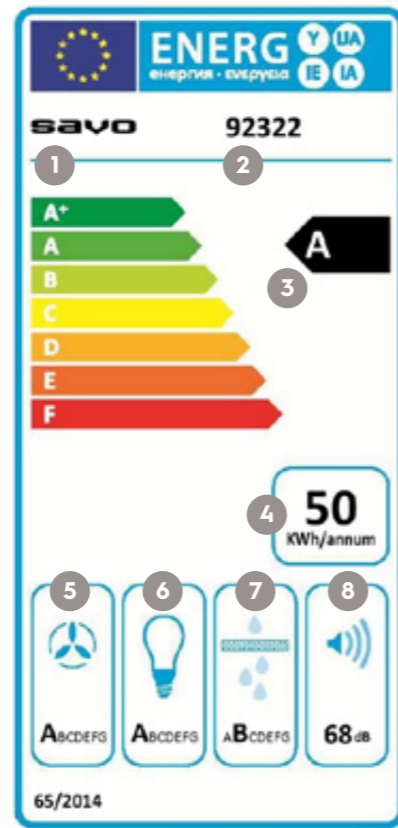

## КЛАС ЕНЕРГОЕФЕКТИВНОСТІ

Знаки на етикетці відповідно до директиви (ЄУ) № 65/2014.

Етикетка показує енергоефективні властивості продукту, такі як продуктивність та енергоспоживання, а також споживчу та технічну інформацію.

- 1 Бренд
- 2 Модель
- 3 Клас енергоефективності A – F
- 4 Річне енергоспоживання
- 5 Клас ефективності відведення випарів від плити
- 6 Клас ефективності освітлення
- 7 Клас ефективності уловлювання жиру
- 8 Рівень шуму