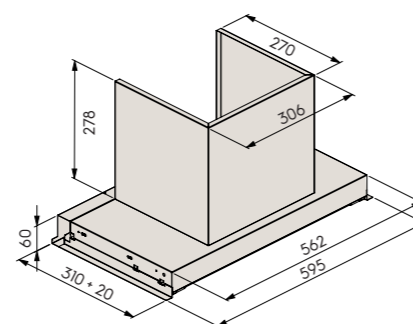

Рекомендовані моделі вентилятора

VILPE E-190, ECO-190, FLOW ECO-125