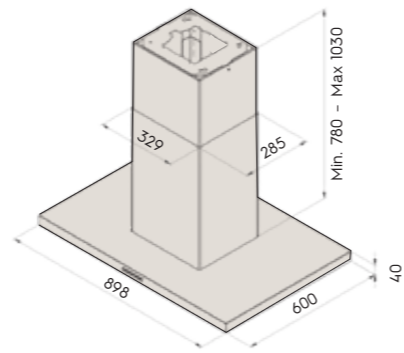

dIH-m75 90 см білий

- стельове кріплення
- сумісна із Savo mV-125 вентиляем з електроприводом
- керує даховим вентилятором із АС-двигуном (макс. 400 W) або ЕС-двигуном (0–10V)
- керує вентиляційною установкою (HRV) з АС- або ЕС-двигуном
- електронна панель керування
- таймер
- номінальна потужність освітлення 5,2 W, 4 x LED (4000 K)
- миючі дизайн-фільтри з нержавіючої сталі
- індикатори забруднення металевого фільтра
- серія витяжок DUAL-Modular має ряд спеціальних функцій
- діаметр вихідного отвору 125 мм
- 898 x 600 x 710–1065 мм (ширина x товщина x висота)

Код	Найменування
99447	dIH-m7509-W 90 см білий
91360	Savo mV-125 вентиль з електроприводом
91370	Зворотній клапан 125 мм

Рекомендовані моделі вентилятора
VILPE E-190, ECO-190, FLOW ECO-125