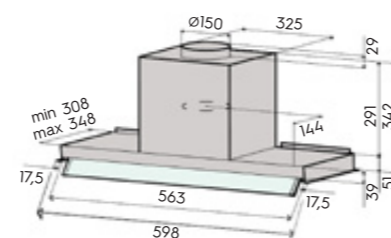

Код Найменування
86633 GH-6306-S 60 см RST

Рекомендовані моделі АС-вентилятора
VILPE E-190, 220