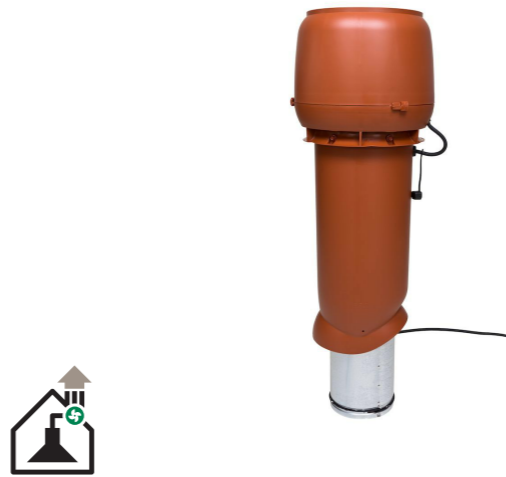

VILPE E220P/160/700 **вентилятор змінного струму**
VILPE E220P/160/500 **вентилятор змінного струму**

0-800 м³/год. Тип двигуна АС.

Розміри: Ø повітропроводу 160 мм, зовнішній Ø 225 мм,
висота від покрівлі приблизно 700 та 500 мм.

Комплект: вентилятор, монтажна інструкція та набір кріплення.

Колір	Код 700 мм	Код 500 мм
чорний	73462	73472
коричневий	73464	73474
зелений	73466	73476
сірий	73467	73477
червоний	73468	73478
цегляний	73469	73479
світло-сірий		73471