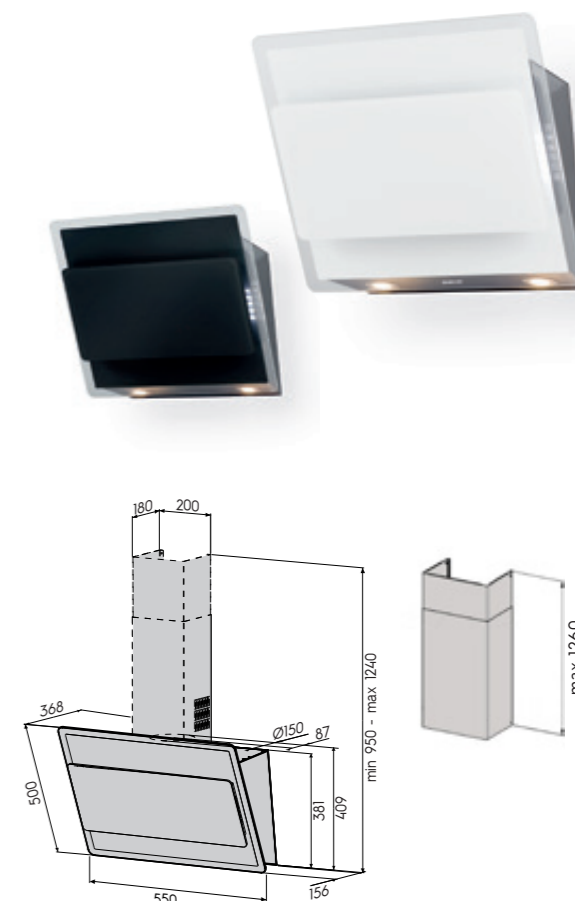

НАСТІННІ МОДЕЛІ

CH-моделі витяжок призначені для керування даховими вентиляторами із АС-двигунами. eCH-моделі підключаються до високоефективних вентиляторів ЕСо-серії марки VILPE. В асортименті кухонних витяжок представлені популярні кольори: білий та чорний матовий, стильні моделі зі склом та нержавіючої сталі або суміщені варіанти. Широкий вибір, що задовольняє технічним та естетичним вимогам Вашої кухні!

**Настінні витяжки,
підключені до зовнішнього
вентилятора, ефективно
очищують повітря
від гару та пари.**

CH-69 колір білий або чорний, 55 см

- настінна модель
- керує даховим вентилятором із АС-двигуном (макс 260 W)
- підсвічена сенсорна панель керування
- таймер
- зимовий старт
- номінальна потужність освітлення 5 W, 2 x LED (3000 K)
- периметричний забір повітря
- металеві миючі фільтри
- індикатори забруднення металевого фільтра
- діаметр вихідного отвору 150/125 мм
- 550 x 368 x 409 мм (ширина x товщина x висота)
- кухонна витяжка + кожух RST 950-1240 мм
- 550 x 368 x 1640 мм (ширина x товщина x висота) з додатковим кожухом (для заміни того, хто йде в комплекті, складається з 2 частин, замовляється окремо)

Код	Найменування
86540	CH-6906-W 55 см біле скло
86541	CH-6906-B 55 см чорне скло
90972	Додатковий кожух PS-90 126 см RST

Рекомендовані моделі АС-вентилятора
VILPE E-190, 220

eCH-69 колір білий або чорний, 80 см