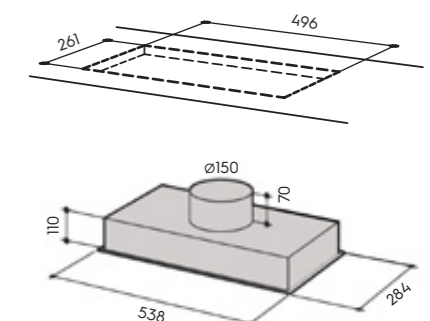

eGH-56 RST 54 см Знята з виробництва

- вбудована
- керує даховим вентилятором із ЕС-двигуном (0-10V)
- сенсорна панель керування із вказівником швидкості
- режим ASC (автоматичний старт, керування та вимкнення)
- номінальна потужність освітлення 5 W, 2 x LED (3000 K)
- периметричний забір повітря
- металеві миючі фільтри
- індикатори забруднення металевого фільтра
- діаметр вихідного отвору 150/125 мм
- 538 x 284 x 110 мм (ширина x товщина x висота)

Код Найменування
97331 eGH-5605-S/ASC 54 см RST

Рекомендовані моделі ЕС-вентилятора
VILPE ECO-190, ECO-220, FLOW ECO-125, FLOW ECO-160