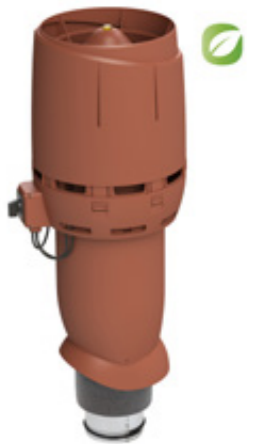

VILPE ECo160P/700 FLOW вентилятор постійного струму VILPE ECo160P/500 FLOW вентилятор постійного струму

Енергоефективний вентилятор постійного струму з ковпаком Flow. 0-1000 м³/год. Тип двигуна DC.

Розміри: Ø повітроводу 160 мм, зовнішній Ø 225 мм, висота від покрівлі приблизно 700 та 500 мм.

Комплект: вентилятор, монтажна інструкція та набір кріплення.

Колір	Код 700 мм	Код 500 мм
чорний	350192	350252
коричневий	350194	350254
зелений	350196	350256
серій	350197	350257
червоний	350198	350258
цегляний	350199	350259
світло-серій	350191	350251