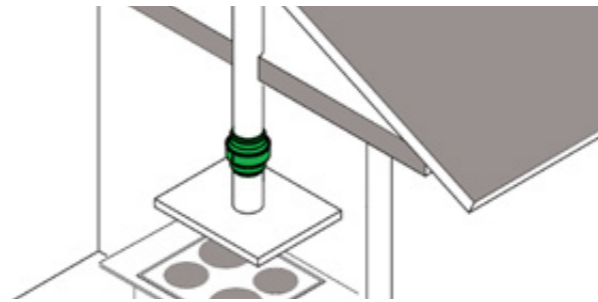

АКСЕСУАРИ

Збірник конденсату

- запобігає стіканню конденсату з каналу на плиту
- встановлюється над коміром витяжки або в безпосередній близькості від неї
- зібраний конденсат випаровується
- підходить для повітропроводів Ø 125/150 мм
- ємність 350 мл
- рекомендується до встановлення в будь-яких системах кухонних витяжок приватного будинку, як із зовнішнім двигуном (VILPE Тиха кухня), так і для системи з кухонною витяжкою із вбудованим двигуном

Код	Найменування
91101	Збірник конденсату

SENSE - кухонний сторож

Запобігає найчастішій причині пожежі в будинку.

- гарантія безпеки кухні
- бездротове з'єднання
- мобільний додаток