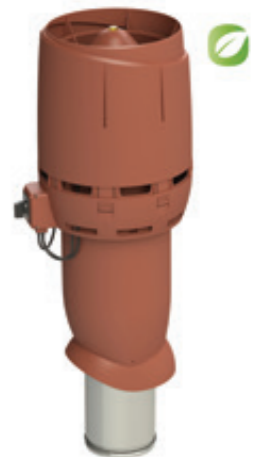

VILPE E190P/125/700 вентилятор змінного струму VILPE E190P/125/500 вентилятор змінного струму

0-500 м³/год. Тип двигуна AC. З шумопоглиначем.

Розміри: Ø повітроводу 125 мм, зовнішній Ø 225 мм, висота від покрівлі приблизно 700 та 500 мм.

Комплект: вентилятор, монтажна інструкція та набір кріплення.

Колір	Код 700 мм	Код 500 мм
чорний	73532	73592
коричневий	73534	73594
зелений	73536	73596
сірий	73537	73597
червоний	73538	73598
цегляний	73539	73599
світло-сірий	73531