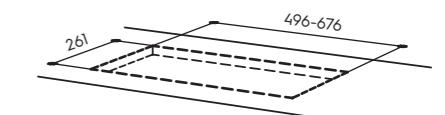

GH-56 RST 54 або 72 см

- вбудована
- керує даховим вентилятором із АС-двигуном (макс 260 W)
- сенсорна панель керування із вказівником швидкості
- таймер
- зимовий старт
- номінальна потужність освітлення 5 W, 2 x LED (3000 K)
- периметричний забір повітря
- металеві миючі фільтри
- індикатори забруднення металевого фільтра
- діаметр вихідного отвору 150/125 мм
- 538/718 x 285 x 110 мм (ширина x товщина x висота)

Код Найменування
90638 GH-5605-S 54 см RST
90639 GH-5607-S 72 см RST

Рекомендовані моделі АС-вентилятора
VILPE E-190, 220