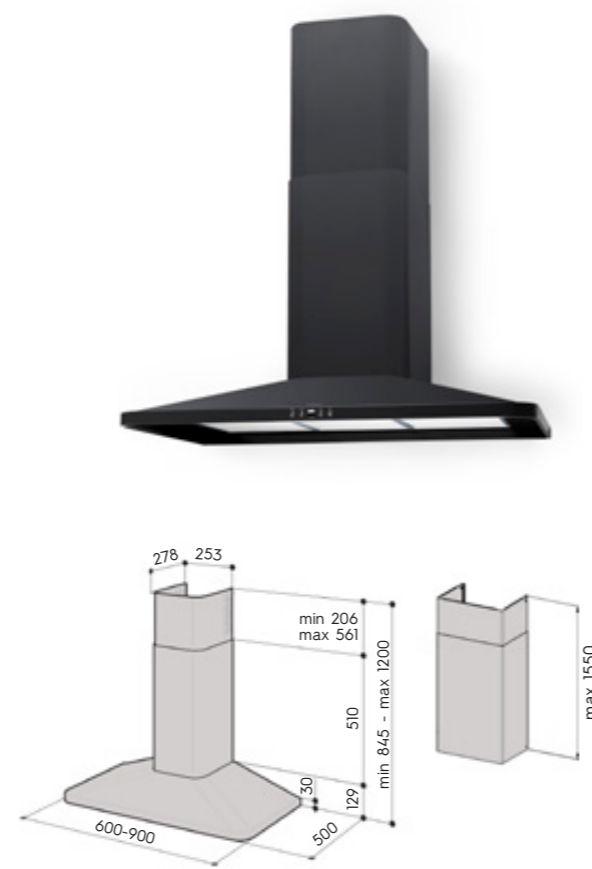

Рекомендовані моделі АС-вентилятора

VILPE E-190, 220

CH-52 RST 60 або 90 см

- настінна модель
- керує даховим вентилятором із АС-двигуном (макс 260 W)
- електронна панель керування із вказівником швидкості
- таймер
- зимовий старт
- номінальна потужність освітлення 5 W, 2 x LED (3000 K)
- фільтри, що миються, з нержавіючої сталі
- індикатори забруднення металевого фільтра
- діаметр вихідного отвору 150/125 мм
- 600/900 x 500 x 845–1200 мм (ширина x товщина x висота)
- 600/900 x 500 x 1650 мм (ширина x товщина x висота) з додатковим кожухом (для заміни того, що йде в комплекті, складається з 2 частин, замовляється окремо)

Код	Найменування
90311	CH-5206-S 60 см RST
90312	CH-5209-S 90 см RST
90971	Додатковий кожух PS-R45 155 см RST

Рекомендовані моделі АС-вентилятора

VILPE E-190, 220