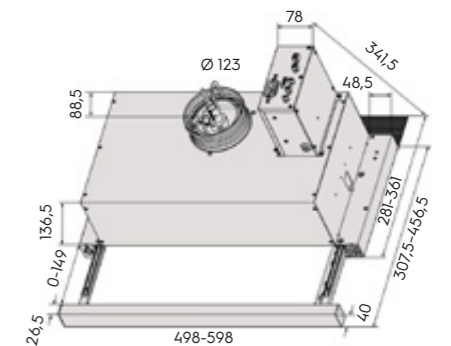

Рекомендовані моделі вентилятора

VILPE E-190, ECO-190, FLOW ECO-125