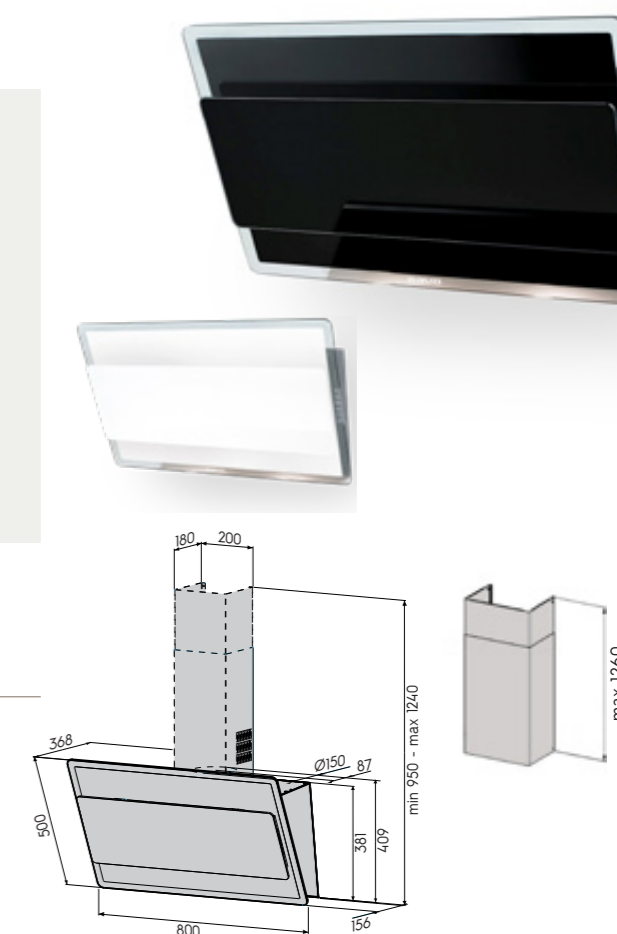

eCH-69 колір білий або чорний, 80 см

- настінна модель
- керує даховим вентилятором із ЕС-двигуном (0-10V)
- підсвічена сенсорна панель керування
- таймер, режим завершального повітрообміну
- номінальна потужність освітлення 5 W, 2 x LED (3000 K)
- периметричний забір повітря
- металеві миючі фільтри
- індикатори забруднення металевого фільтра
- діаметр вихідного отвору 150/125 мм
- 800 x 368 x 409 мм (ширина x товщина x висота)
- кухонна витяжка + кожух RST 950-1240 мм
- 800 x 368 x 1640 мм (ширина x товщина x висота) з додатковим кожухом (для заміни того, хто йде в комплекті, складається з 2 частин, замовляється окремо)

Код	Найменування
97031	eCH-6908-W 80 см біле скло
97032	eCH-6908-B 80 см чорне скло
90972	Додатковий кожух PS-90 126 см RST

Рекомендовані моделі ЕС-вентилятора
VILPE ECO-190, ECO-220, FLOW ECO-125, FLOW ECO-160