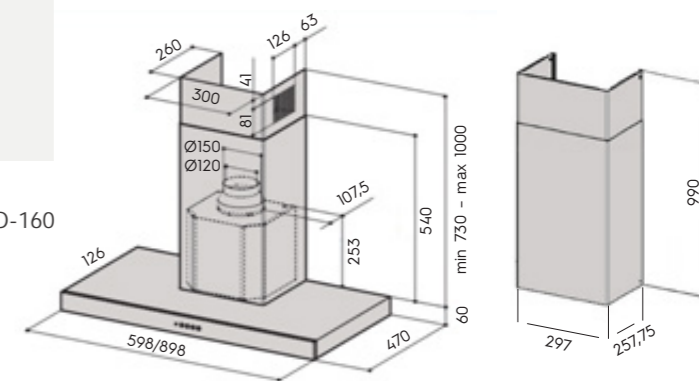

Рекомендовані моделі вентилятора

VILPE E-190, 220, ECO-190, ECO-220, FLOW ECO-125, FLOW ECO-160