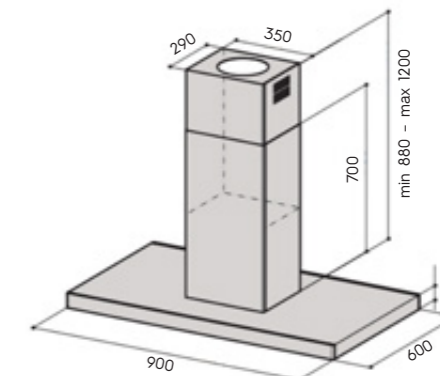

Рекомендовані моделі вентилятора

VILPE E-190, 220, ECO-190, ECO-220, FLOW ECO-125, FLOW ECO-160