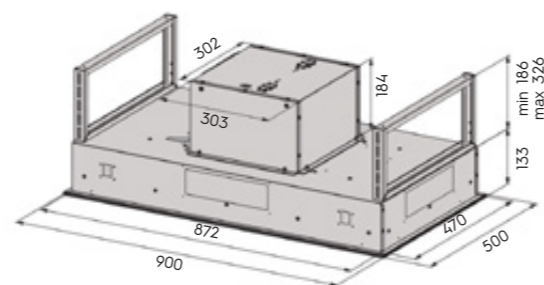

dRH-97 білий 90 см

- кріплення до стелі
- керує даховим вентилятором з АС-/ЕС-двигуном
- пульт керування
- номінальна потужність освітлення 6 W, 1 x LED (4000 K)
- периметричний забір повітря
- таймер
- металеві миючі фільтри
- індикатори забруднення металевого фільтра
- діаметр вихідного отвору 150 мм
- 900 x 500 x 319-459 мм (ширина x товщина x висота)

НОВИНКА