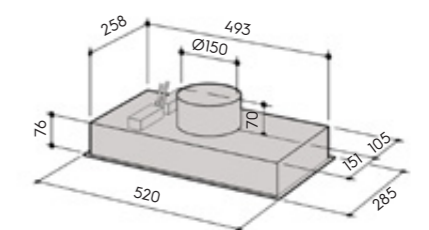

ВБУДОВАНІ МОДЕЛІ

Сумісні із системами "розумний будинок" вбудовані витяжки керують даховим вентилятором. Вони безшумні та практично непомітні. Добре підходять для створення простого та закінченого виду кухні. Модельний ряд дозволяє реалізувати на кухні будь-які дизайнерські рішення, для підвищення продуктивності моделі можуть вбудовуватись замість традиційної кухонної витяжки.

**Вбудовувані кухонні
витяжки практично
непомітні на кухні**

GH-36 RST 52 см* **Знята з виробництва**

1. вбудована
   - керує даховим вентилятором із АС-двигуном (макс 260 W)
   - електронна панель керування з вказівником швидкості
   - таймер
   - зимовий старт
   - номінальна потужність освітлення 5 W, 2 x LED (3000 K)
   - металеві миючі фільтри
   - індикатори забруднення металевого фільтра
   - діаметр вихідного отвору 150/125 мм
   - 520 x 285 x 110 мм (ширина x товщина x висота)
2. - витяжка знята з виробництва, у продажу до закінчення залишків на складах

Код Найменування
90623 GH-3605-S 52 см RST

Рекомендовані моделі АС-вентилятора
VILPE E-190, 220

GH-56 RST 54 або 72 см

- вбудована
- керує даховим вентилятором із АС-двигуном (макс 260 W)
- сенсорна панель керування із вказівником швидкості
- таймер
- зимовий старт
- номінальна потужність освітлення 5 W, 2 x LED (3000 K)
- периметричний забір повітря
- металеві миючі фільтри
- індикатори забруднення металевого фільтра
- діаметр вихідного отвору 150/125 мм
- 538/718 x 285 x 110 мм (ширина x товщина x висота)

Код Найменування
90638 GH-5605-S 54 см RST
90639 GH-5607-S 72 см RST

Рекомендовані моделі АС-вентилятора
VILPE E-190, 220