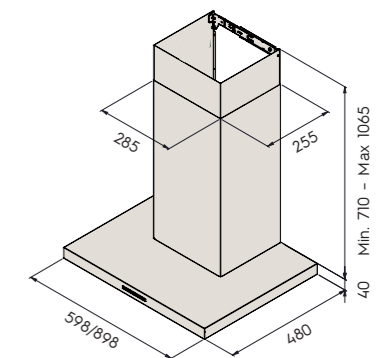

dCH-m75 60 та 90 см білий

НОВИНКА

- настінна модель
- сумісна із Savo mV-125 вентиляем з електроприводом
- керує даховим вентилятором з АС-двигуном (макс. 400 W) або ЕС-двигуном (0-10V)
- керує вентиляційною установкою (HRV) з АС- або ЕС-двигуном
- електронна панель керування
- таймер
- номінальна потужність освітлення 2,6 W, 2 x LED (4000 K)
- миючі дизайн-фільтри з нержавіючої сталі
- індикатори забруднення металевого фільтра
- серія витяжок DUAL-Modular має ряд спеціальних функцій
- діаметр вихідного отвору 125 мм
- 598/898 x 480 x 710-1065 мм (ширина x товщина x висота)

Код	Найменування
99044	dCH-m7506-W 60 см білий
99047	dCH-m7509-W 90 см білий
91360	Savo mV-125 вентиль з електроприводом
91370	Зворотній клапан 125 мм

Рекомендовані моделі вентилятора
VILPE E-190, ECO-190, FLOW ECO-125