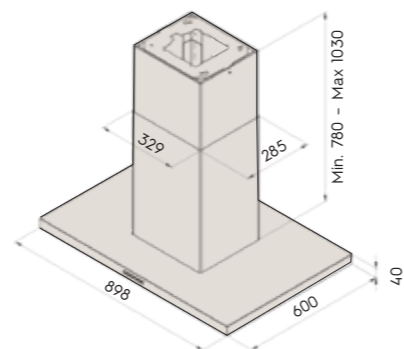

dIH-m75 90 см чорний матовий

- стельове кріплення
- сумісна із Savo mV-125 вентиляем з електроприводом
- керує даховим вентилятором із АС-двигуном (макс. 400 W) або ЕС-двигуном (0–10V)
- керує вентиляційною установкою (HRV) з АС- або ЕС-двигуном
- електронна панель керування
- таймер
- номінальна потужність освітлення 5,2 W, 4 x LED (4000 K)
- миючі дизайн-фільтри з нержавіючої сталі
- індикатори забруднення металевого фільтра
- серія витяжок DUAL-Modular має ряд спеціальних функцій
- діаметр вихідного отвору 125 мм
- 898 x 600 x 710–1065 мм (ширина x товщина x висота)

Код	Найменування
99448	dIH-m7509-B 90 см чорний матовий
91360	Savo mV-125 вентиль з електроприводом
91370	Зворотній клапан 125 мм

Рекомендовані моделі вентилятора
VILPE E-190, ECO-190, FLOW ECO-125