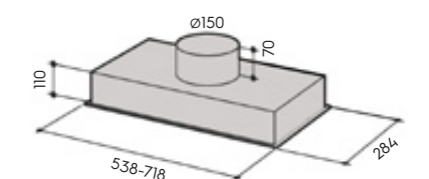

GH-56 RST 54 або 72 см

- вбудована
- керує даховим вентилятором із АС-двигуном (макс 260 W)
- сенсорна панель керування із вказівником швидкості
- таймер
- зимовий старт
- номінальна потужність освітлення 5 W, 2 x LED (3000 K)
- периметричний забір повітря
- металеві миючі фільтри
- індикатори забруднення металевого фільтра
- діаметр вихідного отвору 150/125 мм
- 538/718 x 285 x 110 мм (ширина x товщина x висота)

Код Найменування
90638 GH-5605-S 54 см RST
90639 GH-5607-S 72 см RST

Рекомендовані моделі АС-вентилятора
VILPE E-190, 220