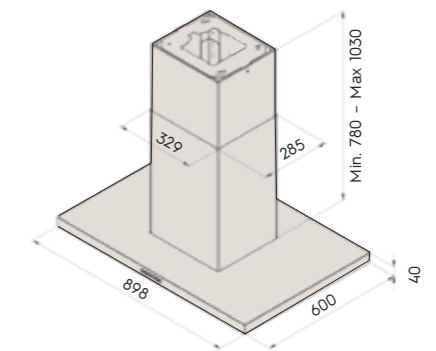

dIH-m75 90 см RST

- стельове кріплення
- сумісна із Savo mV-125 вентиляем з електроприводом
- керує даховим вентилятором із АС-двигуном (макс. 400 W) або ЕС-двигуном (0–10V)
- керує вентиляційною установкою (HRV) з АС- або ЕС-двигуном
- електронна панель керування
- таймер
- номінальна потужність освітлення 5,2 W, 4 x LED (4000 K)
- миючі дизайн-фільтри з нержавіючої сталі
- індикатори забруднення металевого фільтра
- серія витяжок DUAL-Modular має ряд спеціальних функцій
- діаметр вихідного отвору 125 мм
- 898 x 600 x 710–1065 мм (ширина x товщина x висота)

Код	Найменування
99446	dIH-m7509-S 90 см RST
91360	Savo mV-125 вентиль з електроприводом
91370	Зворотній клапан 125 мм

Рекомендовані моделі вентилятора
VILPE E-190, ECO-190, FLOW ECO-125