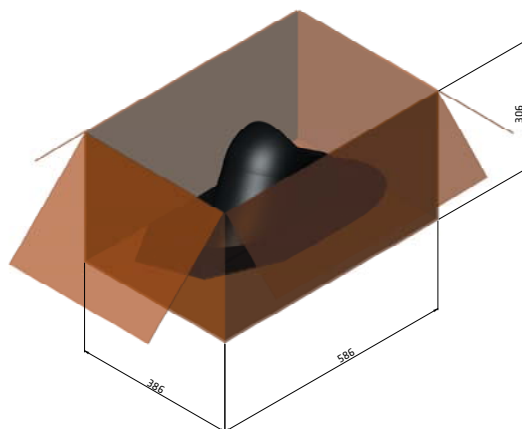

Размеры

Упаковка

Содержание:

- HUOPA/SLATE проходной элемент
- Набор крепежа (саморезы 3x25 мм в цвет.)
- Шаблон

Размеры коробки: 586 x 386 x 306 мм.

Сырье

HUOPA/SLATE проходной элемент изготовлен из ударопрочного полипропилена, не подверженного коррозии, устойчивого к воздействию ультрафиолета и погодных условий. Материал химически нейтрален и экологичен.

Стандартные цвета

Черный

Аналог RR 33-RAL 9005

Коричневый

Аналог RR 32

Зеленый

Аналог RR 11

Серый

Аналог RR 23-RAL 7015

Красный

Аналог RR 28/29-RAL 3009

Кирпичный

аналог RR 750-RAL 8004

НАИМЕНОВАНИЕ

ЦВЕТ

КОД ИЗДЕЛИЯ

HUOPA/SLATE проходной элемент

черный
коричневый
зеленый
серый
красный
кирпичный

741062
741064
741066
741067
741068
741069

HUOPA /SLATE проходной элемент разработан и изготовлен в Финляндии с учетом климатических условий севера.

SK Tuote Oy

Кауппате 9
65610 Mustasaari, FINLAND
Тел. +358 (0)20 123 3290
Факс +358 (0)20 123 3218
www.sktuote.fi

ООО "СК Туоте Рус"

Москва тел. +7 903 260 7134
(тех. консультации) тел. +7 925 504 7823
Санкт-Петербург тел. +7 812 449 4743
Екатеринбург тел. +7 343 216 3864
Краснодар тел. +7 861 211 1364
www.sktuote.ru

ООО "СК Туоте Украина"

Киев тел. +38 044 464 4801
Донецк тел. +38 067 245 0896
www.vilpe.com

VILPE®
Innovative and Easy