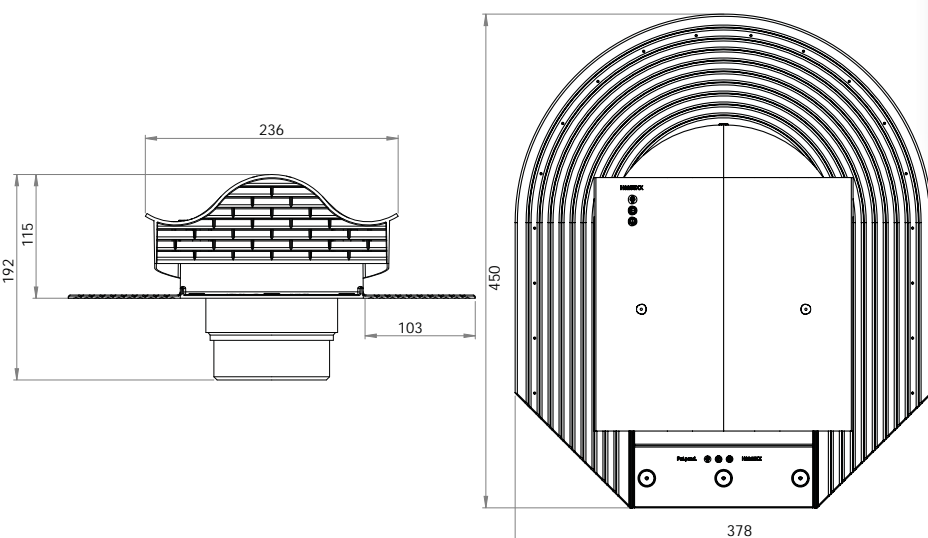

При монтаже отпадает необходимость заводить кровельную плитку под фронтальную часть вентиля. Плитка вырезается по направляющим нижней части проходного элемента и устанавливается к ним встык. Нижняя гладкая часть проходного элемента, установленная поверх нижнего ряда плитки, остается свободной и крепится к кровле тремя шурупами. Устанавливается при монтаже кровельного материала.

Обновленный дизайн решетки надежно препятствует попаданию осадков внутрь при любых погодных условиях.

Высота вентиля увеличена на 20 мм, что является преимуществом в условиях северных зим и на кровлях с меньшим уклоном.

Размеры

Упаковка

Содержание:

- Проходной элемент
- Верхняя черепичка
- Набор крепежа (саморезы 3x25 мм в цвет.)
- Шаблон

Размеры коробки: 440 x 315 x 220 мм.

Коды изделий

НАИМЕНОВАНИЕ	ЦВЕТ	КОД ИЗДЕЛИЯ
НУОРА -KTV вентиль	черный	780132
	коричневый	780134
	зеленый	780136
	серый	780137
	красный	780138
	кирпичный	780139
Адаптер для KTV вентиля	черный	731982