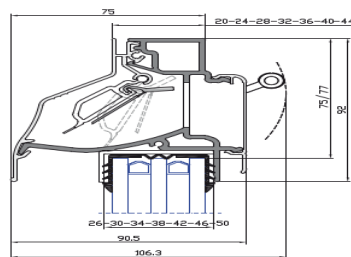

Прайс склад Київ 10.08.2024

ТИП
 Зменьшення склопакета
 Товщина склопакета
 Повітряний потік

AP-75
 77 мм
 32/40/44 мм
 M-70м3/г/м (2 Па)
 L-81м3/г/м (2 Па)

Максимальна довжина 2000 мм

Розмір до (мм)	Стандартний RAL	Спеціальний RAL Двоколірний спец. Текстурований колір
1 - 500	4 223,70	4 723,70
501 - 600	4 735,49	5 235,49
601 - 700	5 248,43	5 748,43
701 - 800	5 761,38	6 261,38
801 - 900	6 274,32	6 774,32
901 - 1000	6 787,27	7 287,27
1001 - 1100	7 300,21	7 800,21
1101 - 1200	7 812,00	8 312,00
1201 - 1300	8 324,94	8 824,94
1301 - 1400	8 837,89	9 337,89
1401 - 1500	9 350,83	9 850,83
1501 - 1600	9 863,78	10 363,78
1601 - 1700	10 375,57	10 875,57
1701 - 1800	10 889,66	11 389,66
1801 - 1900	11 401,45	11 901,45
1901 - 2000	11 914,40	12 414,40

Аксесуари

Шнур управління (1000 мм) лівий або правий- 193,00
 Шток управління 1000 мм (білий або чорний) - 884,00
 Фільтр POLLUX 02 47X1000 мм- 920,00

**Стандартні кольора
(матові або глянцеві)**

RAL 7016
 RAL 7021
 RAL 7039
 RAL 8019
 RAL 9001
 RAL 9005
 RAL 9006