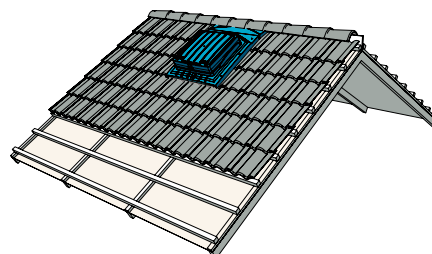

НОВИНКА!

VILPE®
Innovative and Easy

UNIROOF кровельный люк

Кровельный люк для любых металлических кровель и натуральной черепицы

**Бессрочная
гарантия**

на срок службы
кровли

VILPE® UNIROOF – одно изделие, множество возможностей

Новый VILPE® UNIROOF кровельный люк в корне меняет представление о кровельных люках. Теперь одна модель подходит для металлических кровель и натуральной черепицы всех профилей и уклонов. Новое уплотнение гидрозатвора гарантирует правильную работу современных дышащих подкровельных пленок.

Экструзионный метод производства обеспечивает равномерное качество и прочность всей конструкции. Разработанный в сотрудничестве с промышленными дизайнерами, кровельный люк является технически оптимальным решением и визуально практически сливается с кровлей.

- Для натуральной черепицы, металлочерепицы и фальцевой кровли
- Гибкий верхний фланец легко монтируется под конек кровли
- Запирающаяся крышка люка
- Широкая цветовая гамма
- Простой монтаж
- Полная герметичность
- Меньший складской ассортимент
- Гарантия VILPE® -БЕССРОЧНАЯ ГАРАНТИЯ на срок службы кровли